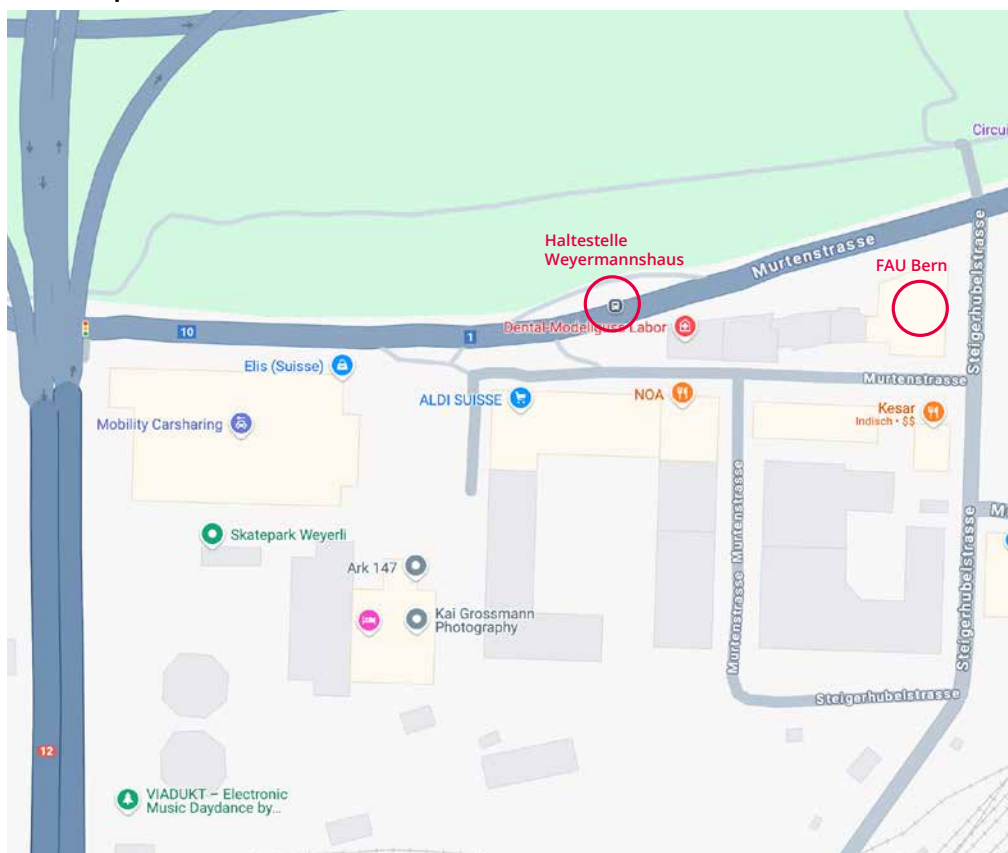

FAU-Standort Bern

Adresse

FAU – Fokus Arbeit Umfeld
Murtenstrasse 137A
3008 Bern
031 310 90 40
bern@fau.ch
www.fau.ch

Anreise

Ab Bern Hauptbahnhof: Postautolinie 101 Richtung «Hinterkappelen, Schlossmatt» bis Haltestelle «Weyermannshaus», Fahrtdauer 9 Minuten. Danach führt ein kleiner Weg hinunter zur Murtenstrasse.

Anreiseplan

Hinweis

Vor Ort stehen **keine Kundenparkplätze** zur Verfügung. In der näheren Umgebung sind ebenfalls **keine öffentlichen Parkplätze** vorhanden.