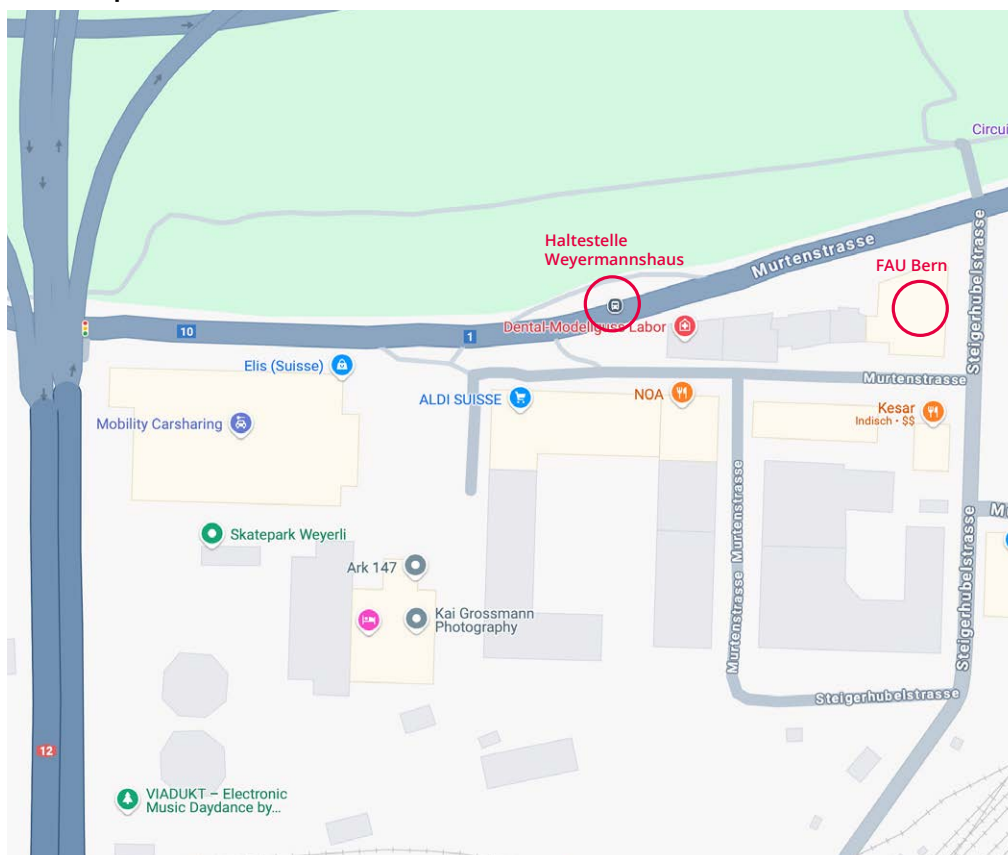

FAU-Standort Bern

Adresse

FAU – Fokus Arbeit Umfeld
Murtenstrasse 137A
3018 Bern
031 310 90 40
bern@fau.ch
www.fau.ch

Anreise

Ab Bern Hauptbahnhof: Postautolinie 101 Richtung «Hinterkappelen, Schlossmatt» bis Haltestelle «Weyermannshaus», Fahrtdauer 9 Minuten. Danach führt ein kleiner Weg hinunter zur Murtenstrasse.

Anreiseplan

Hinweis

Vor Ort stehen **keine Kundenparkplätze** zur Verfügung. In der näheren Umgebung sind ebenfalls **keine öffentlichen Parkplätze** vorhanden.